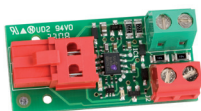

INSTALAČNÍ PŘÍSLUŠENSTVÍ

BUS XIB interface (pro použití kontaktních fotobuněk v systému s E024 S a E045)

790062

Sloupek, maximální výška 628 mm

401039

Vysoký dvojitý sloupek

401043