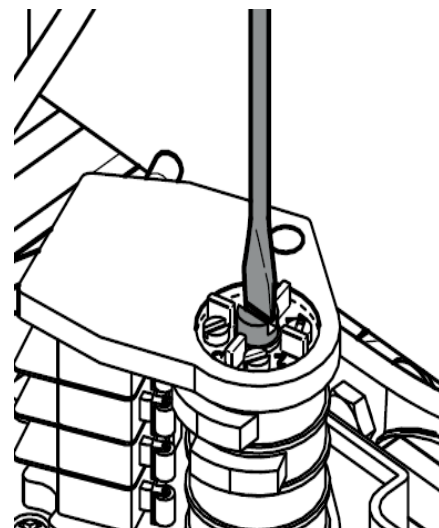

### ■ Koncové spínače a zpomalení

K zajištění větší přesnosti jsou pozice otevření a zavření brány určeny dvěma magnetickými koncovými spínači, které jsou mechanicky upevněny na hřebenu. Pohon C851 disponuje integrovanými systémy pro nastavení počátečních bodů dráhy zpomalení.

### ■ Lišta DIN

Pro snadnější instalaci příslušenství je součástí pohonu C851 předmontovaná lišta DIN.

Koncové spínače

Lišta DIN