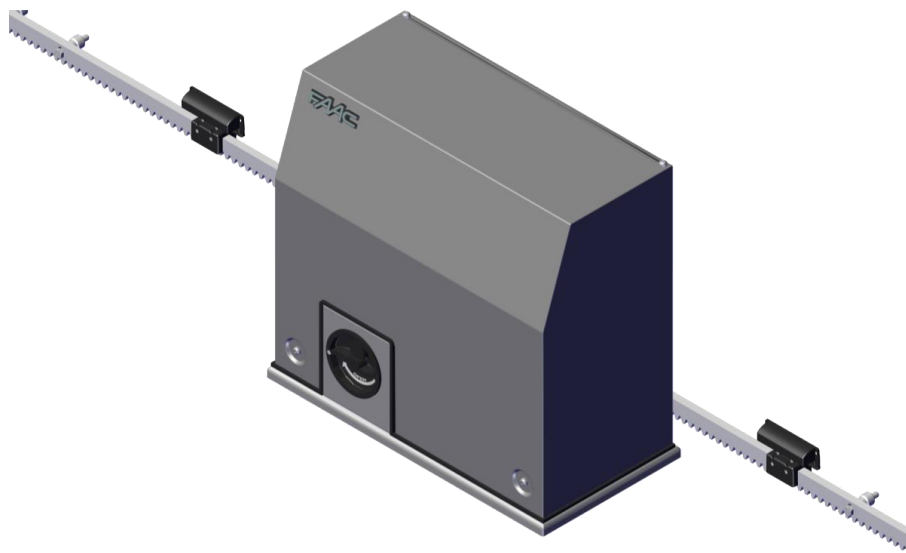

Převodový pohon FAAC C851

■ Pohodlné a rychle

C851 je převodový pohon pro průmyslové využití, ideální pro vysokorychlostní aplikace a vysoké frekvence použití.

■ Kompatibilní s C850

Pohon C851 je vybaven manuálním odblokováním chráněným klíčem, které lze využít především v případě výpadku proudu a nutností pohybovat bránou ručně. Dále je C851 dokonale kompatibilní s již existujícími instalacemi C850: obě verze používají stejnou základovou desku a stejné hřebeny.

■ Nová řídicí jednotka FAAC E850 S

Pohon C851 obsahuje novou řídicí jednotku FAAC E850 S s integrovaným frekvenčním měničem. Dva ochranné kryty chrání řídicí jednotku a dělí oblasti s vysokým a nízkým napětím. Pro zajištění bezpečnosti a flexibility lze nezávisle nastavit rychlost otevírání a zavírání přímo z řídicí jednotky. E850S má nezávislé vstupy pro bezpečnostní zařízení a fotobuňky.

■ Koncové spínače a zpomalení

K zajištění větší přesnosti jsou pozice otevření a zavření brány určeny dvěma magnetickými koncovými spínači, které jsou mechanicky upevněny na hřebenu. Pohon C851 disponuje integrovanými systémy pro nastavení počátečních bodů dráhy zpomalení.

■ Lišta DIN

Pro snadnější instalaci příslušenství je součástí pohonu C851 předmontovaná lišta DIN.

Koncové spínače