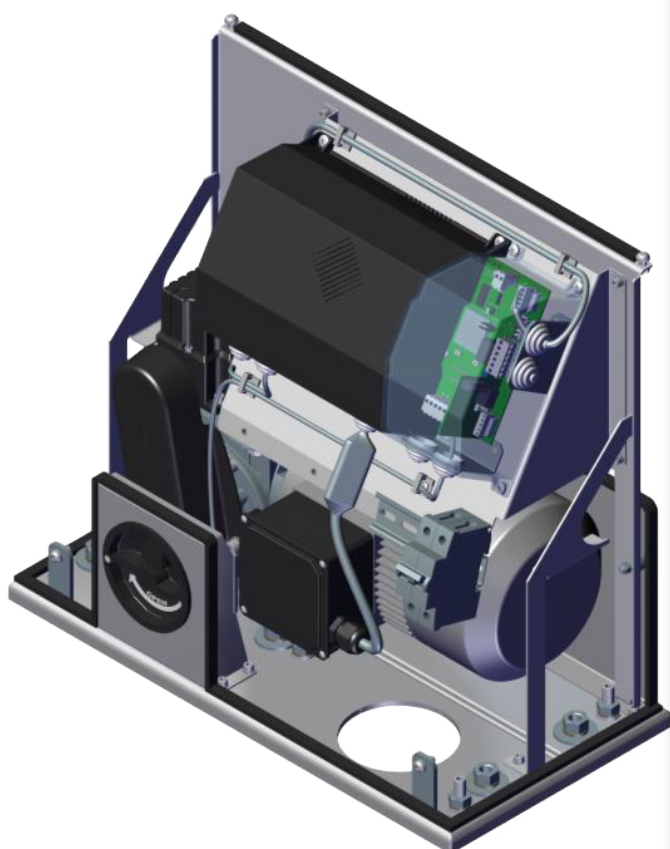

TECHNICKÁ SPECIFIKACE

Model	A951
Maximální hmotnost brány	1 800 kg
Maximální kroutící moment	168 Nm*
Maximální tlačná síla	3 000 N*
Rychlost posunu brány	20 - 40 m/min

Řídicí jednotka FAAC E850 S

NOVÁ ŘÍDÍCÍ JEDNOTKA E850 S

Pohon C851 obsahuje novou řídicí jednotku s integrovaným frekvenčním měničem: E850S.

Dva ochranné kryty chrání E850S a dělí oblasti s vysokým a nízkým napětím.